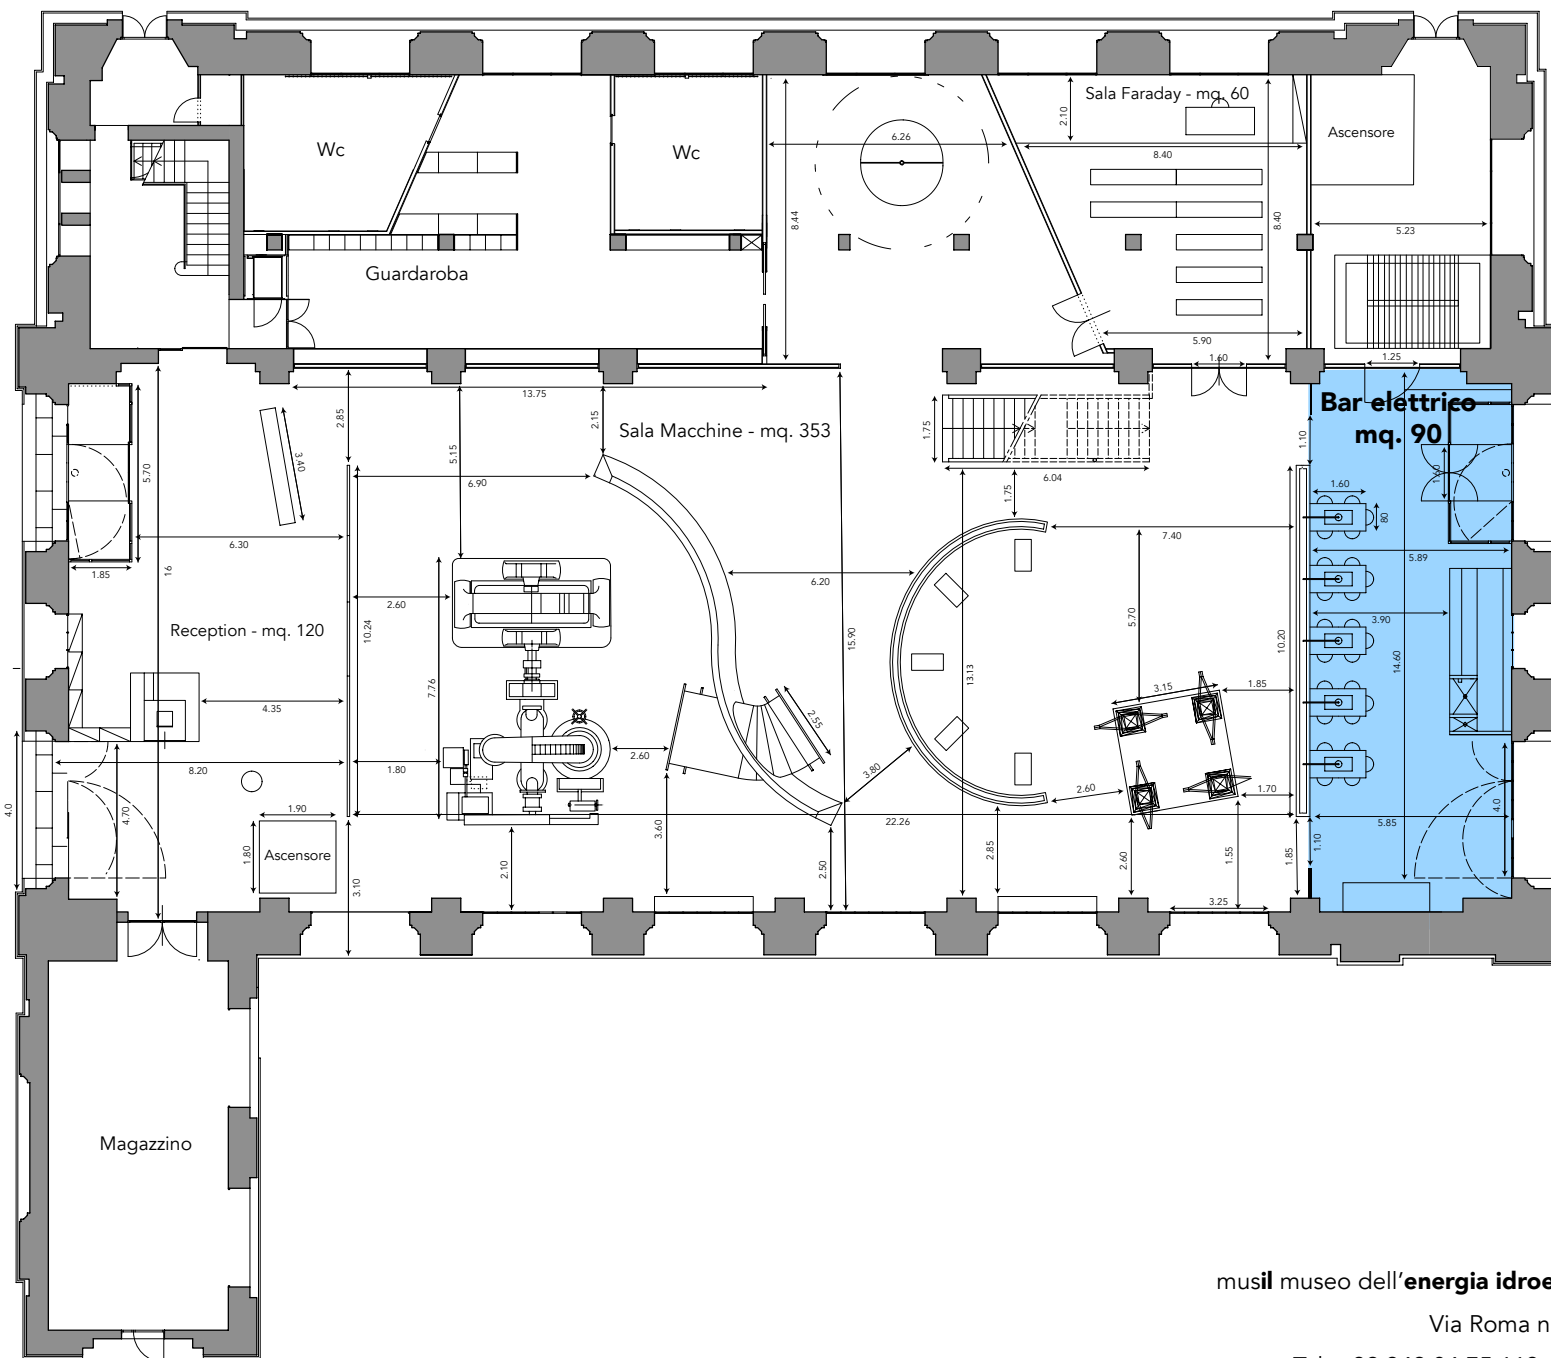

Bar elettrico

Piano terra

musil museo dell'**energia idroelettrica** di Valle Camonica

Via Roma n.48 - 25051 Cedegolo (BS)

Tel. +39 342 84 75 113 - cedegolo@musilbrescia.it

www.musilbrescia.it

Tutte le misure sono in metri