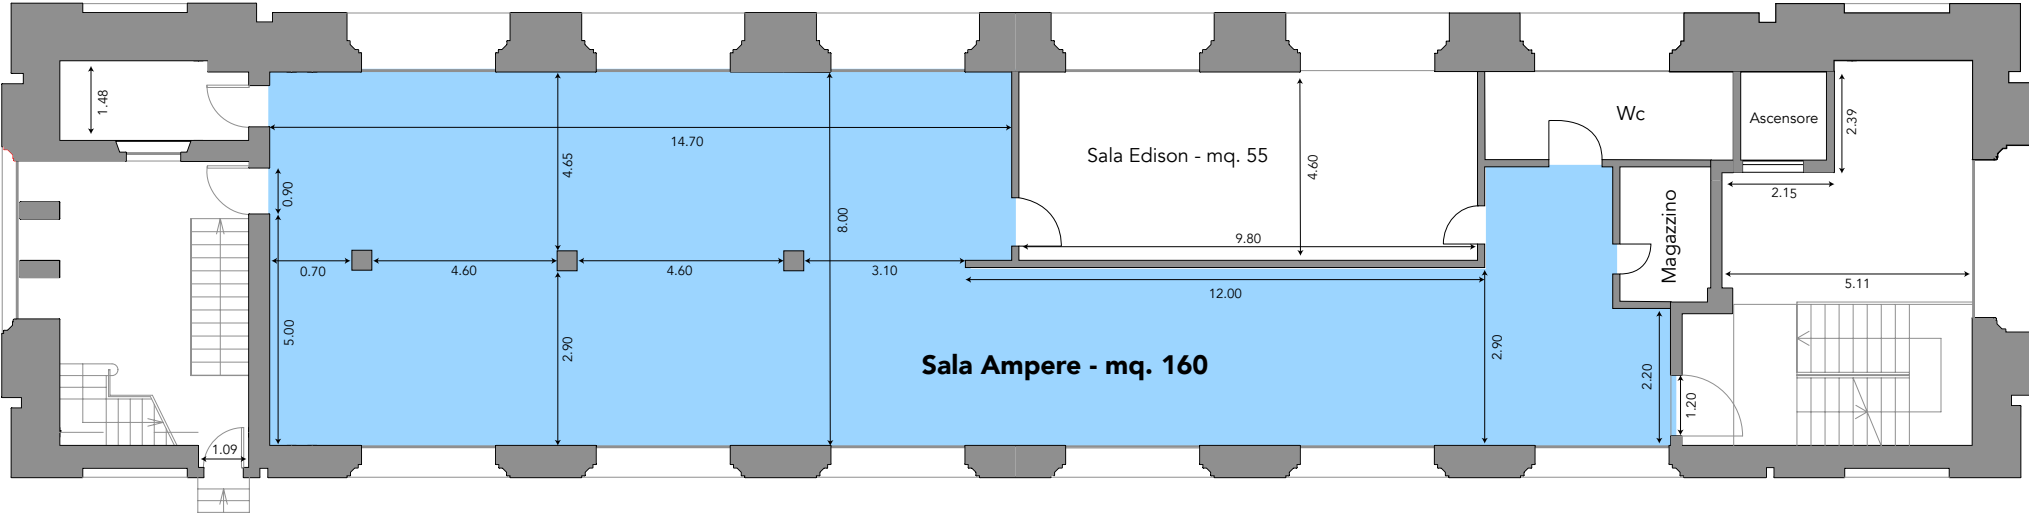

# Sala Ampere

Piano 2°

musil museo dell'energia idroelettrica di Valle Camonica

Via Roma n.48 - 25051 Cedegolo (BS)

Tel. +39 342 84 75 113 - cedegolo@musilbrescia.it

www.musilbrescia.it

Tutte le misure sono in metri