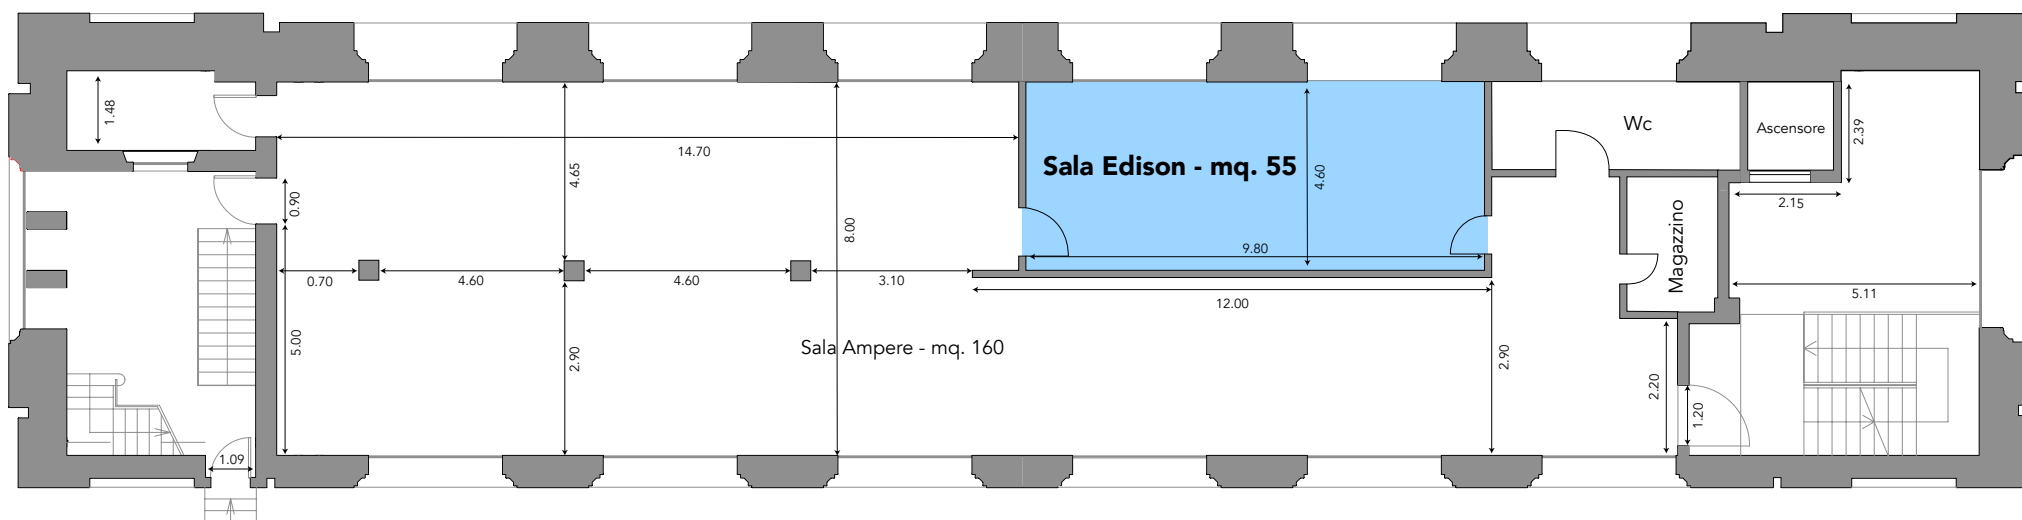

Sala Edison

Piano 2°

musil museo dell'energia idroelettrica di Valle Camonica

Via Roma n.48 - 25051 Cedegolo (BS)

Tel. +39 342 84 75 113 - cedegolo@musilbrescia.it

www.musilbrescia.it

Tutte le misure sono in metri