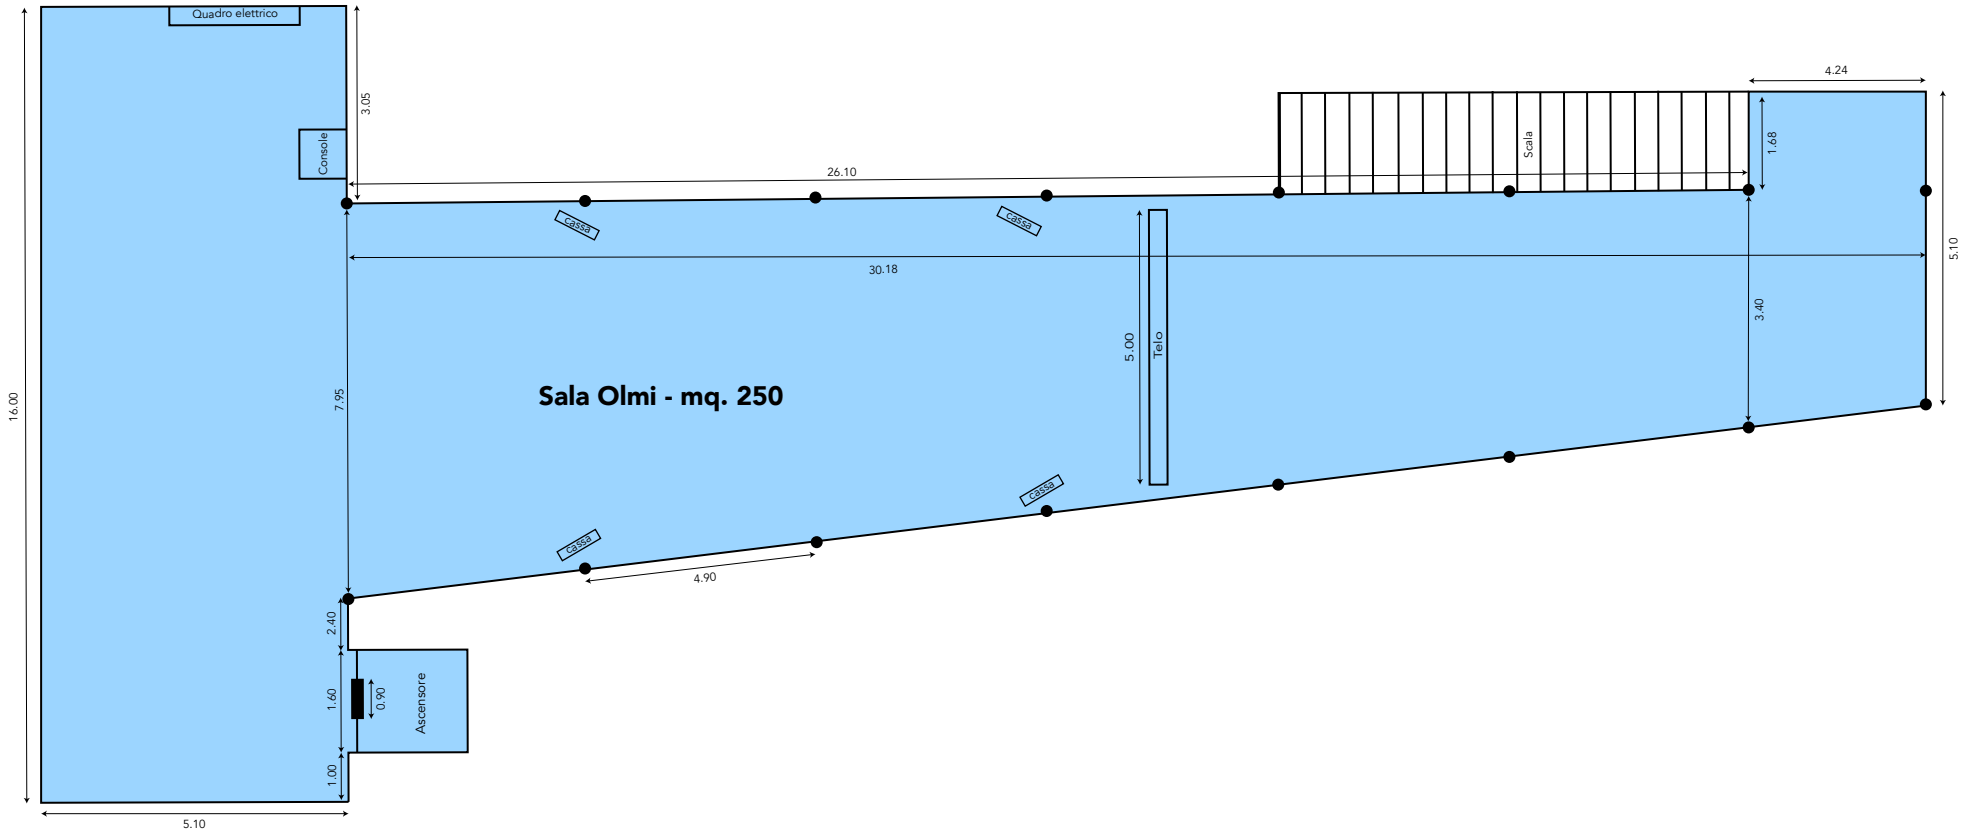

Sala Olmi (piattaforma)

Piattaforma sopraelevata

musil museo dell'energia idroelettrica di Valle Camonica

Via Roma n.48 - 25051 Cedegolo (BS)

Tel. +39 342 84 75 113 - cedegolo@musilbrescia.it

www.musilbrescia.it

Tutte le misure sono in metri